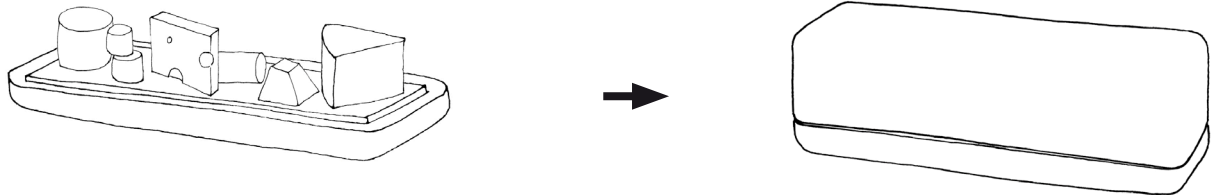

mode d'emploi

- Déposer les fromages sur le plateau
- Mettre le couvercle
- Les fromages s'affinent hors du réfrigérateur