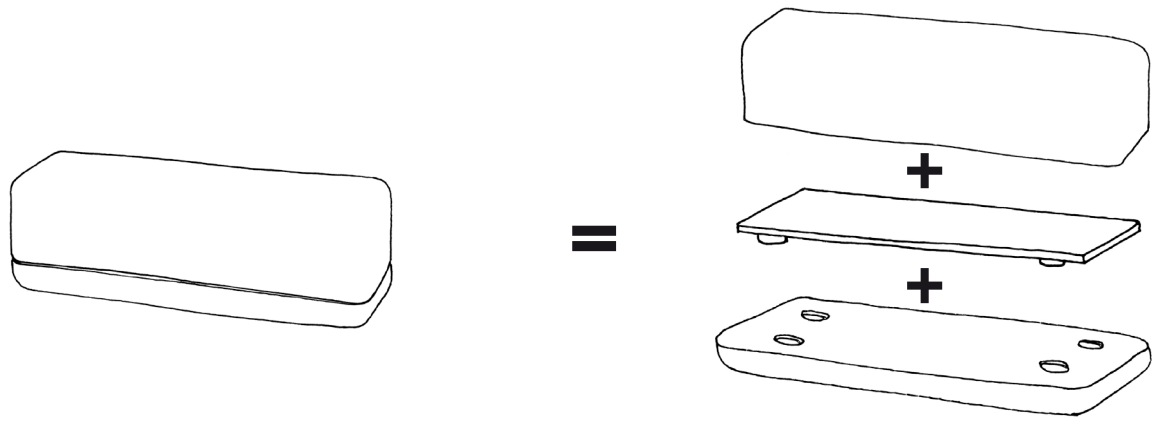

# l'objet

- Boîte en liège aggloméré
- Plateau amovible en Staron™ (lavable à la main)
- Dim:L49xP20xH16,5cm
- Fabrication française