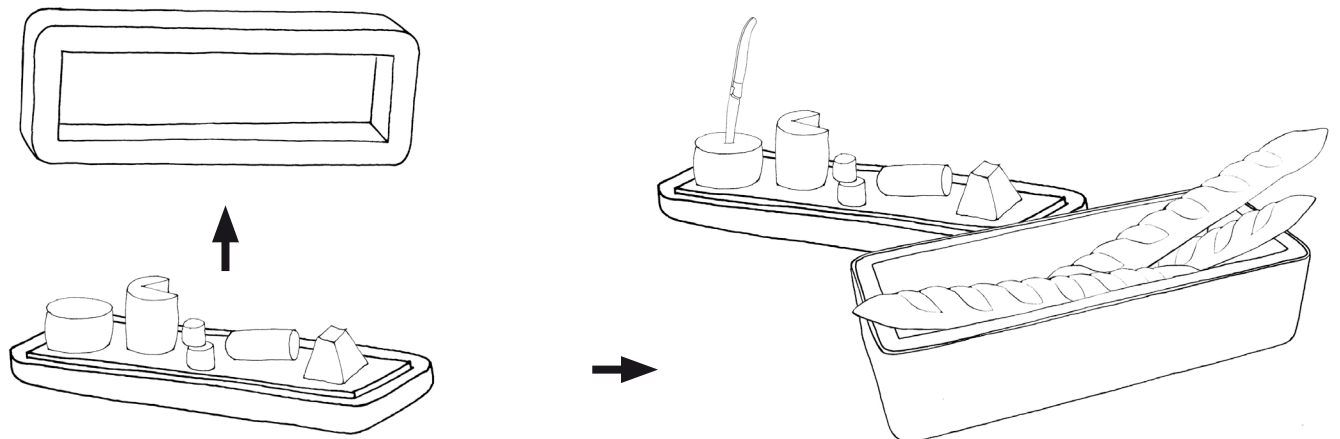

# l'objet

- Boîte en liège aggloméré
- Plateau amovible en Staron™ (lavable à la main)
- Dim:L49xP20xH16,5cm
- Fabrication française

# mode d'emploi

- Déposer les fromages sur le plateau
- Mettre le couvercle
- Les fromages s'affinent hors du réfrigérateur

- Enlever le couvercle au moment de servir
- Et l'utiliser comme corbeille à pain
- Déguster ...